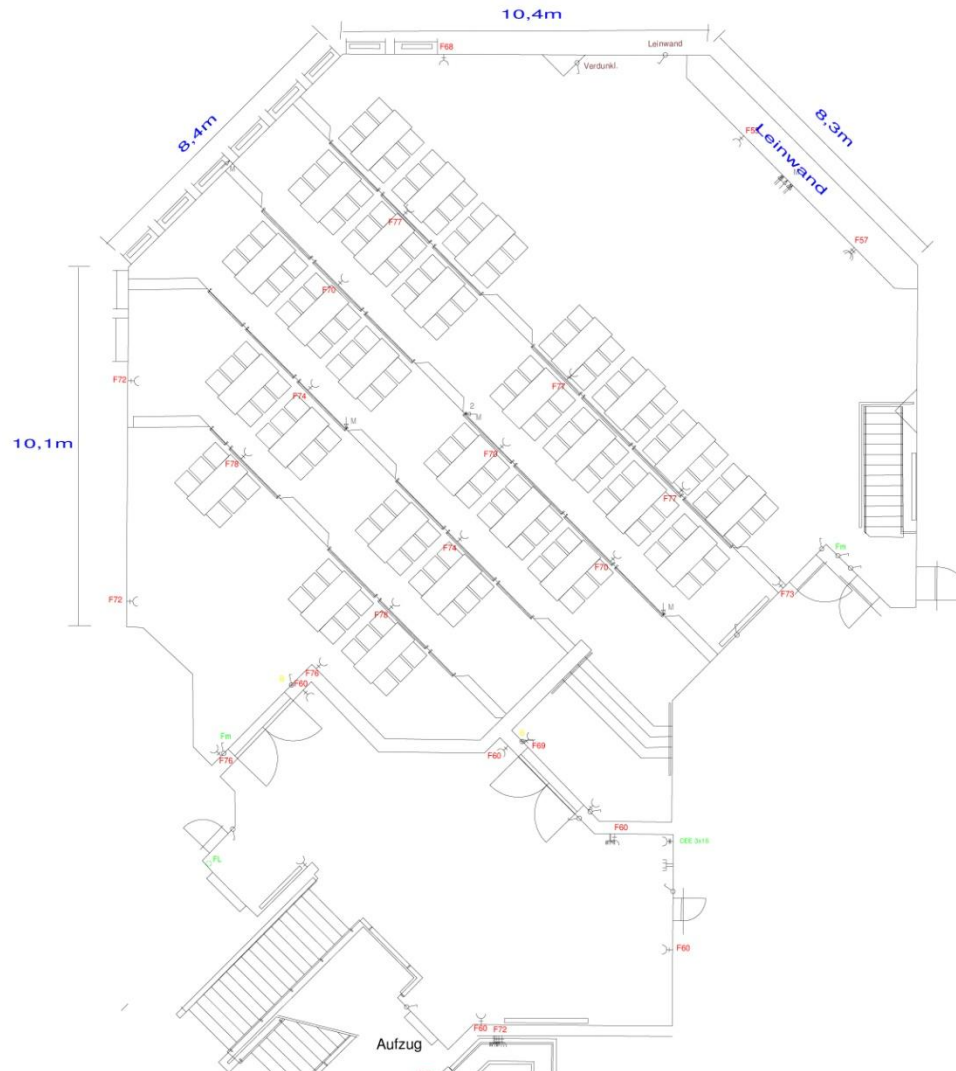

Kleiner Saal

Bankett (162 Personen)