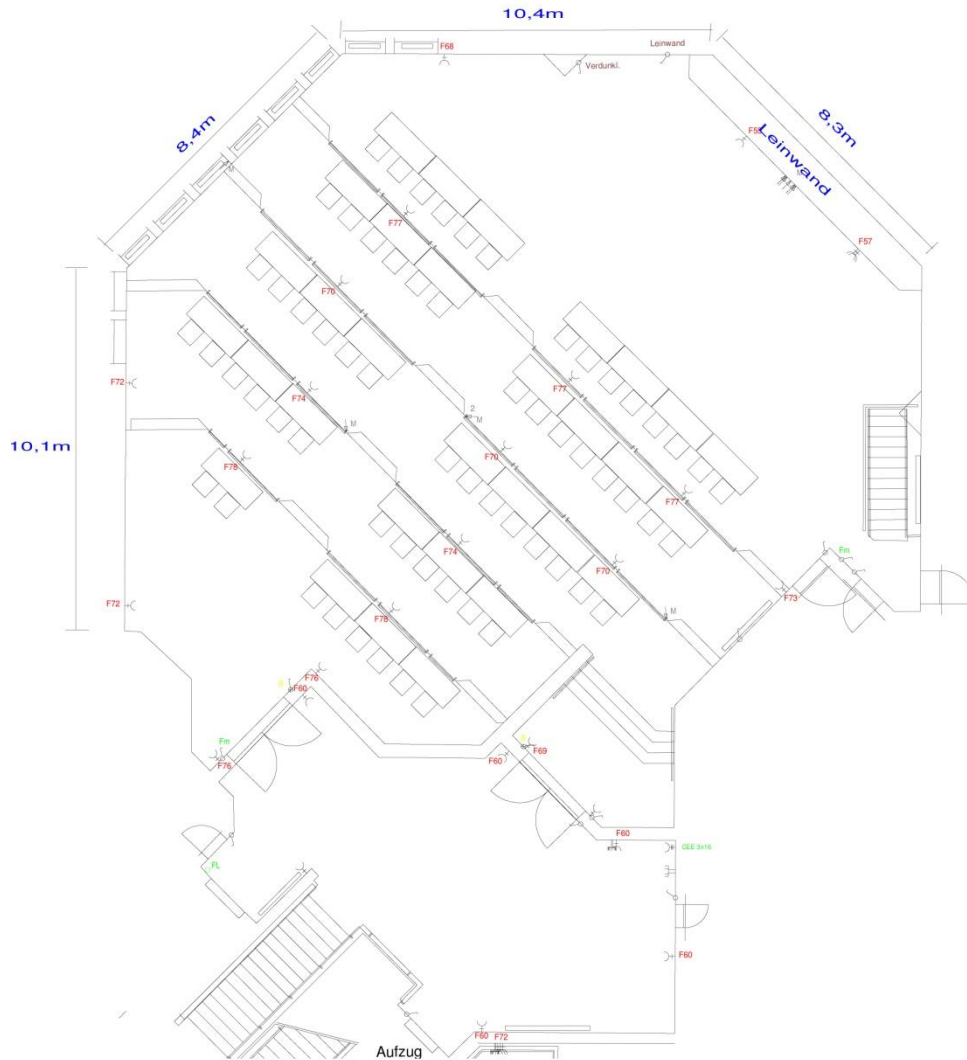

Kleiner Saal

Parlamentarische Betischung (62 Personen)