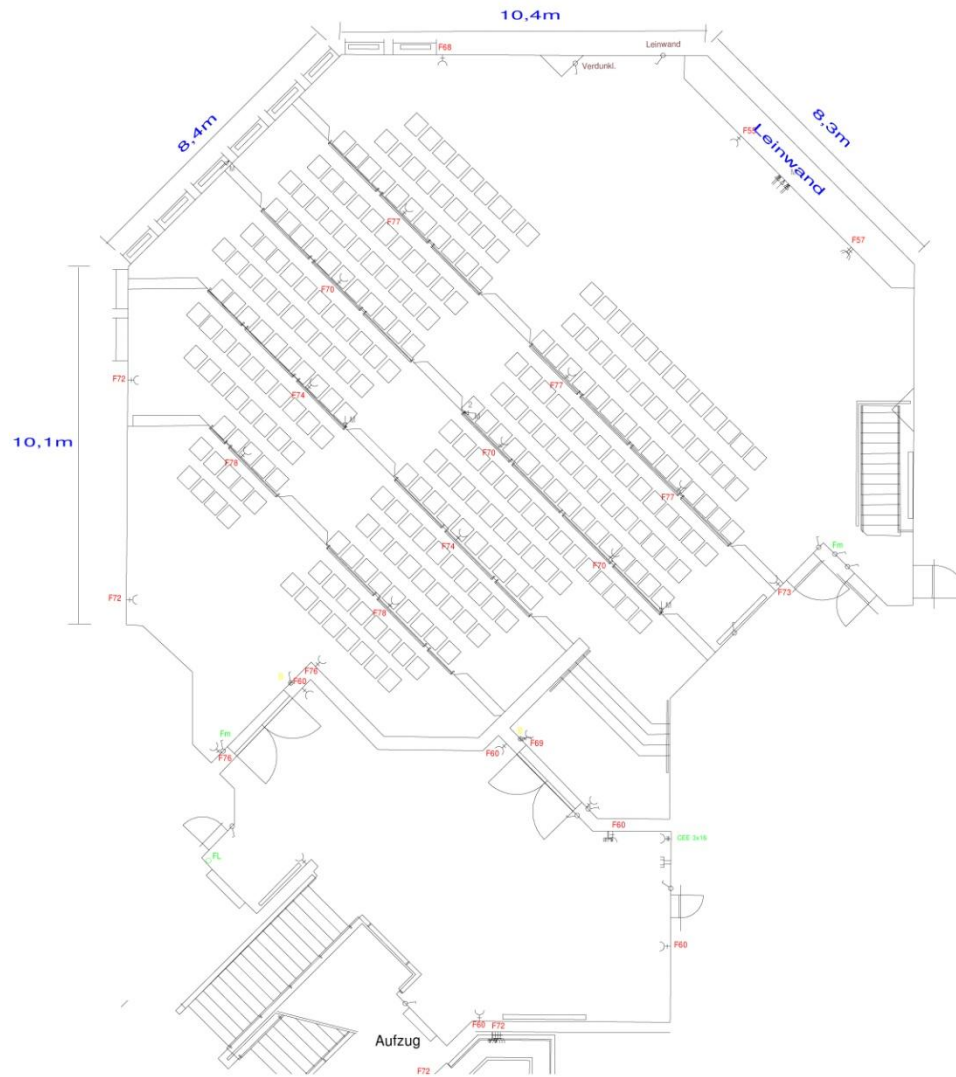

Kleiner Saal

Kongress- und Tagungszentrum Filderhalle

FILDERHALLE
Kongress- und Tagungszentrum

Kleiner Saal

Kongress- und Tagungszentrum Filderhalle

Der Große Saal hat eine **Gesamtfläche von 365m²** und eine **Raumhöhe von 7m** (im Aktionsbereich). Parlamentarisch bestuhlt fasst dieser Raum max. 180, als Bankett max. 240 und in Reihenbestuhlung max. 340 Personen.

Kleiner Saal

Reihenbestuhlung (290 Personen)

Legende

-  Schuko 220 V 50Hz
-  Schalter Verdunklung

Dieser Grundriss zeigt eine gängige Bestuhlungsvariante. Gerne erstellen wir für Sie einen Raumplan entsprechend Ihrer Anforderungen!