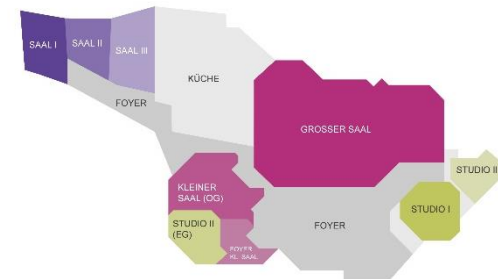

Legende

- Schuko 220 V 50Hz
- Schalter Verdunklung

Dieser Grundriss zeigt eine gängige Bestuhlungsvariante. Gerne erstellen wir für Sie einen Raumplan entsprechend Ihrer Anforderungen!

FILDERHALLE
Kongress- und Tagungszentrum

FILDERHALLE
Leinfelden-Echterdingen GmbH

Bahnhofstraße 61
70771 Leinfelden-Echterdingen

Telefon +49 711 758575 0
Telefax +49 711 758575 339
info@filderhalle.de
<https://filderhalle.de>