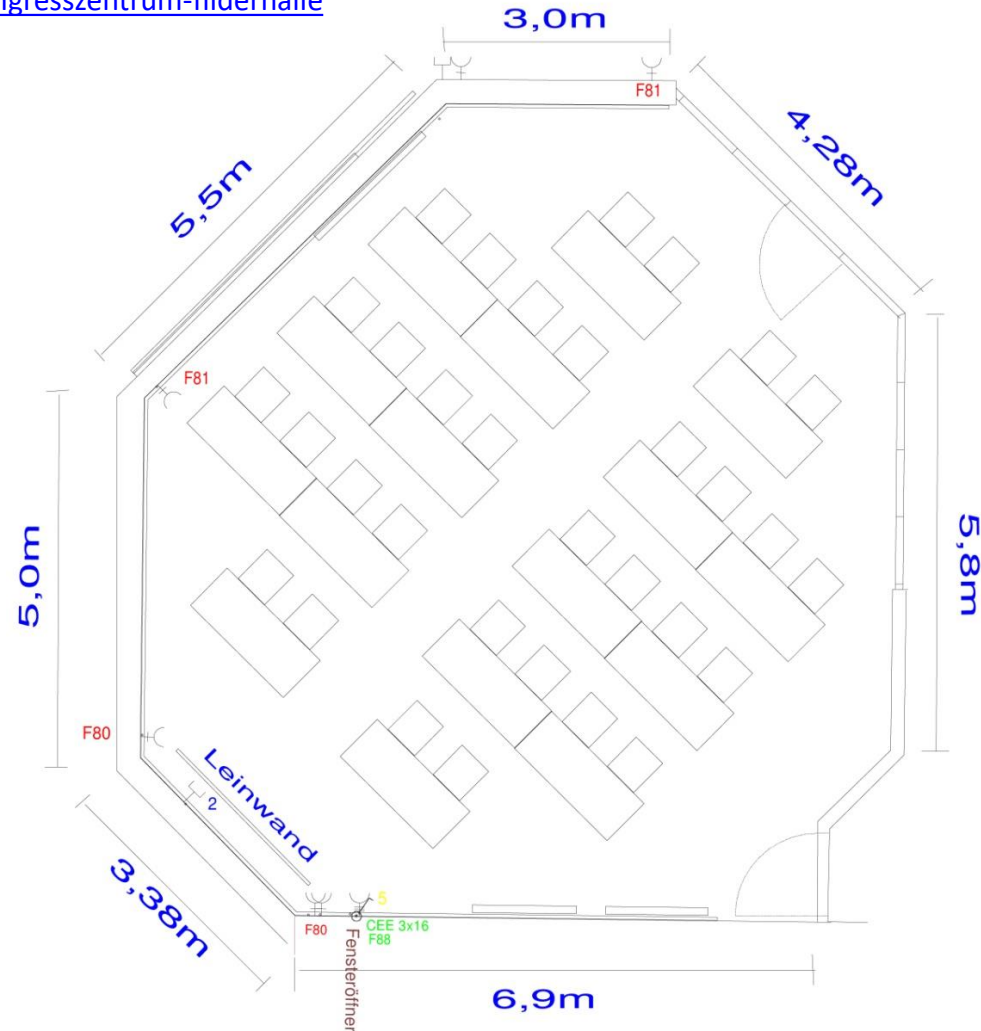

Studio I

Parlamentarische Betischung (32 Personen)

Erleben Sie die Filderhalle in 3D:

<http://3dlocation.de/tagungs-und-kongresszentrum-filderhalle>