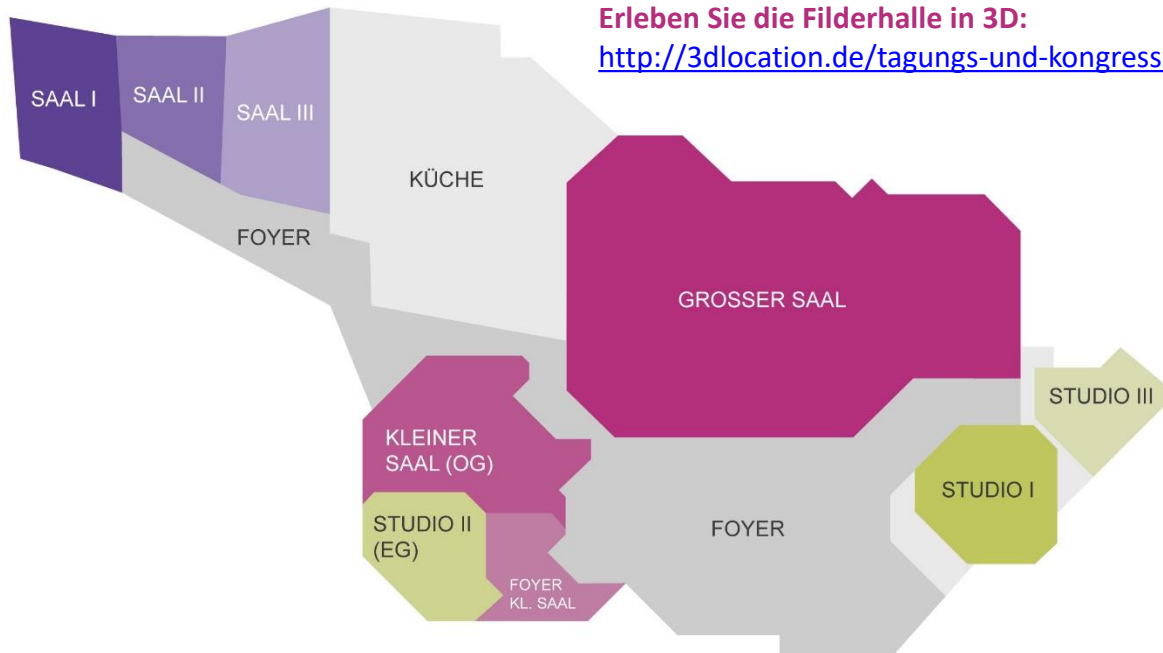

Studio I

Kongress- und Tagungszentrum Filderhalle

Das Studio 1 hat eine **Gesamtfläche von 120m²** und eine **Raumhöhe von 2,6m**.

Dieser Raum fasst in **parlamentarisch Bestuhlung max. 50 Personen**, in **Reihenbestuhlung max. 110**.

Durch das Öffnen der Faltschichten lässt sich das Studio 1 direkt mit dem Großen Foyer verbinden, wodurch eine zusätzliche Ausstellungsfläche entsteht.

In der Filderhalle ist in jedem Tagungsraum eine separate Veranstaltungstechnik vorhanden.

Erleben Sie die Filderhalle in 3D:

<http://3dlocation.de/tagungs-und-kongresszentrum-filderhalle>

FILDERHALLE
Kongress- und Tagungszentrum

FILDERHALLE
Leinfelden-Echterdingen GmbH

Bahnhofstraße 61
70771 Leinfelden-Echterdingen

Telefon +49 711 758575 0
Telefax +49 711 758575 339
info@filderhalle.de
<https://filderhalle.de>