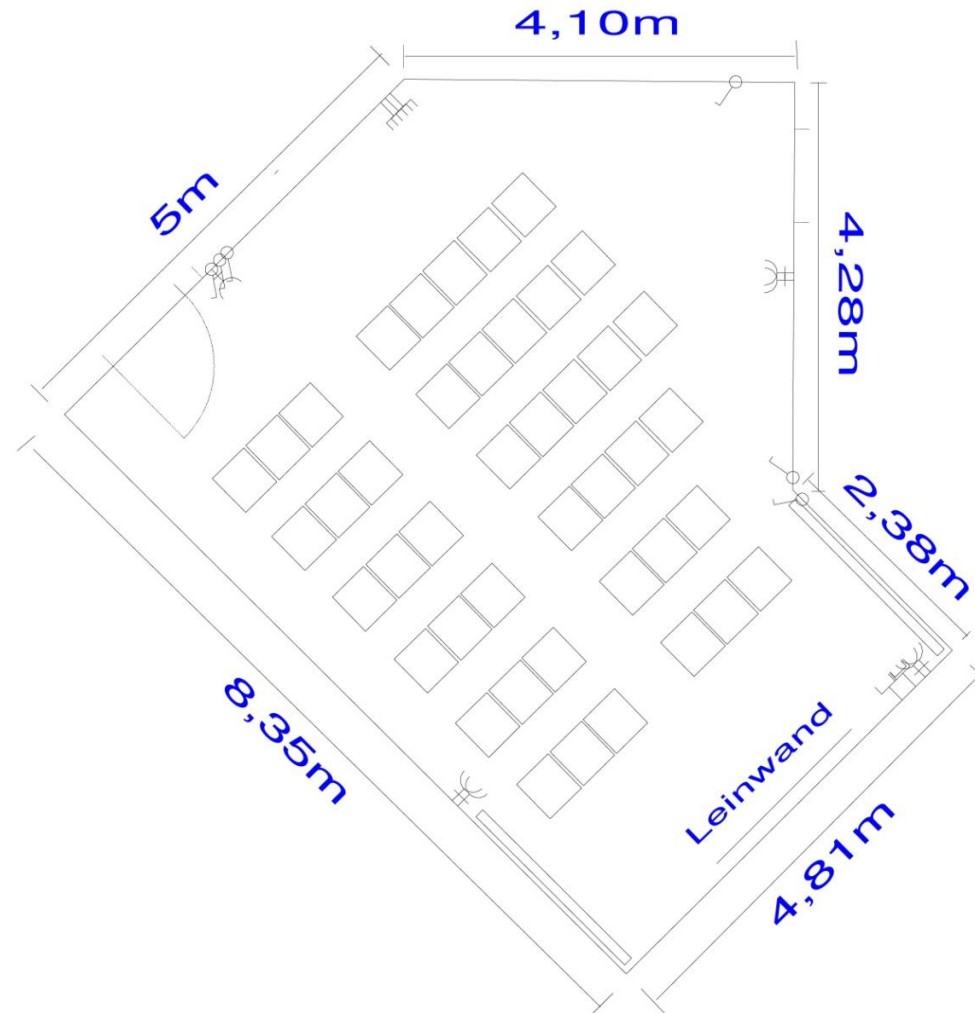

Studio III

Reihenbestuhlung (43 Personen)

Erleben Sie die Filderhalle in 3D:

<http://3dlocation.de/tagungs-und-kongresszentrum-filderhalle>