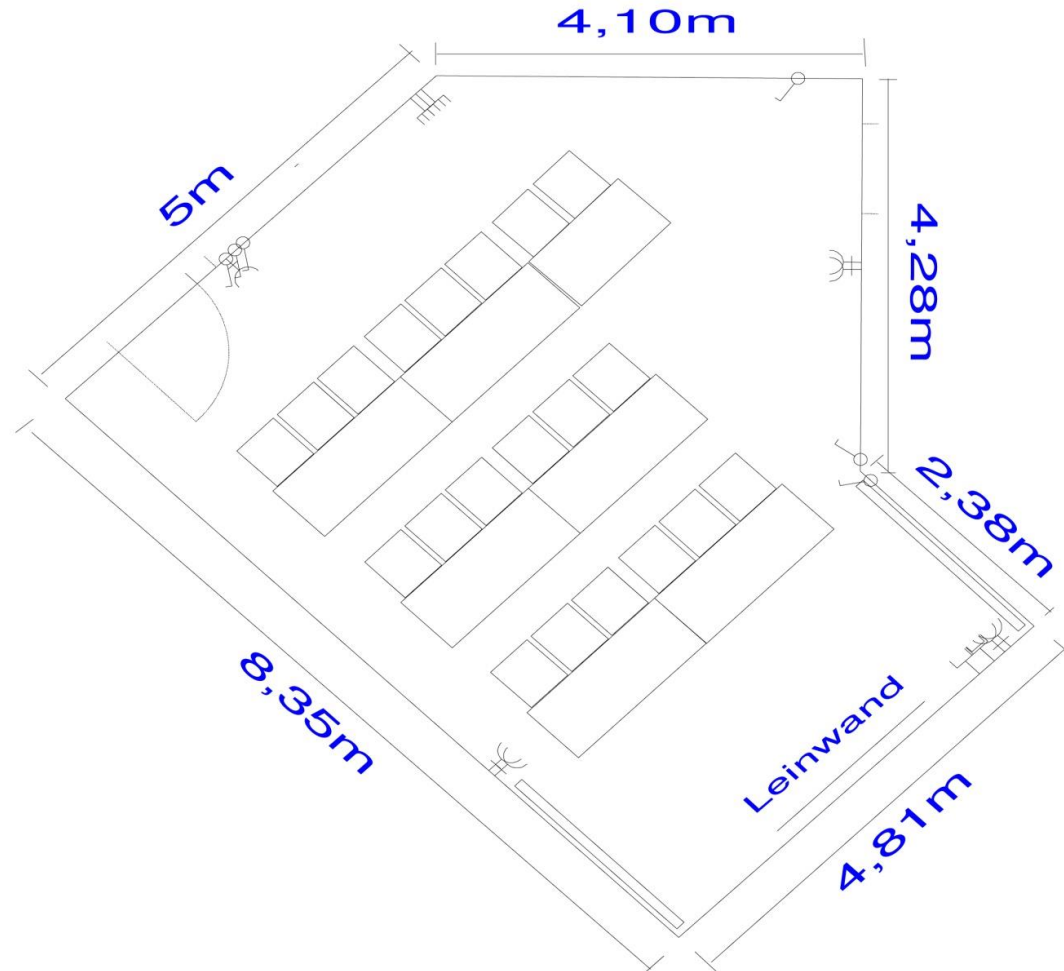

Studio III

Parlamentarische Betischung (20 Personen)

Erleben Sie die Filderhalle in 3D:

<http://3dlocation.de/tagungs-und-kongresszentrum-filderhalle>