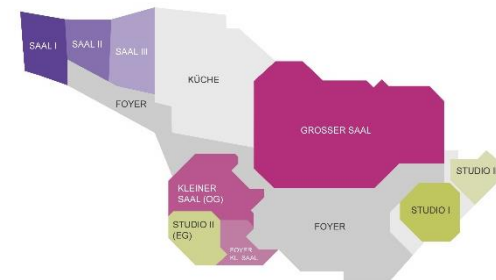

Legende

Schuko 220 V 50Hz

Schalter Verdunklung

Dieser Grundriss zeigt eine gängige Bestuhlungsvariante. Gerne erstellen wir für Sie einen Raumplan entsprechend Ihrer Anforderungen!

FILDERHALLE
Kongress- und Tagungszentrum

FILDERHALLE
Leinfelden-Echterdingen GmbH

Bahnhofstraße 61
70771 Leinfelden-Echterdingen

Telefon +49 711 758575 0
Telefax +49 711 758575 339
info@filderhalle.de
<https://filderhalle.de>