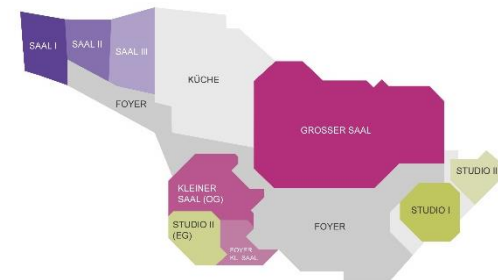

Legende

- Schuko 220 V 50Hz
- Schalter Verdunklung

Dieser Grundriss zeigt eine gängige Bestuhlungsvariante. Gerne erstellen wir für Sie einen Raumplan entsprechend Ihrer Anforderungen!

FILDERHALLE
Kongress- und Tagungszentrum

FILDERHALLE
Leinfelden-Echterdingen GmbH

Bahnhofstraße 61
70771 Leinfelden-Echterdingen

Telefon +49 711 758575 0
Telefax +49 711 758575 339
info@filderhalle.de
<https://filderhalle.de>